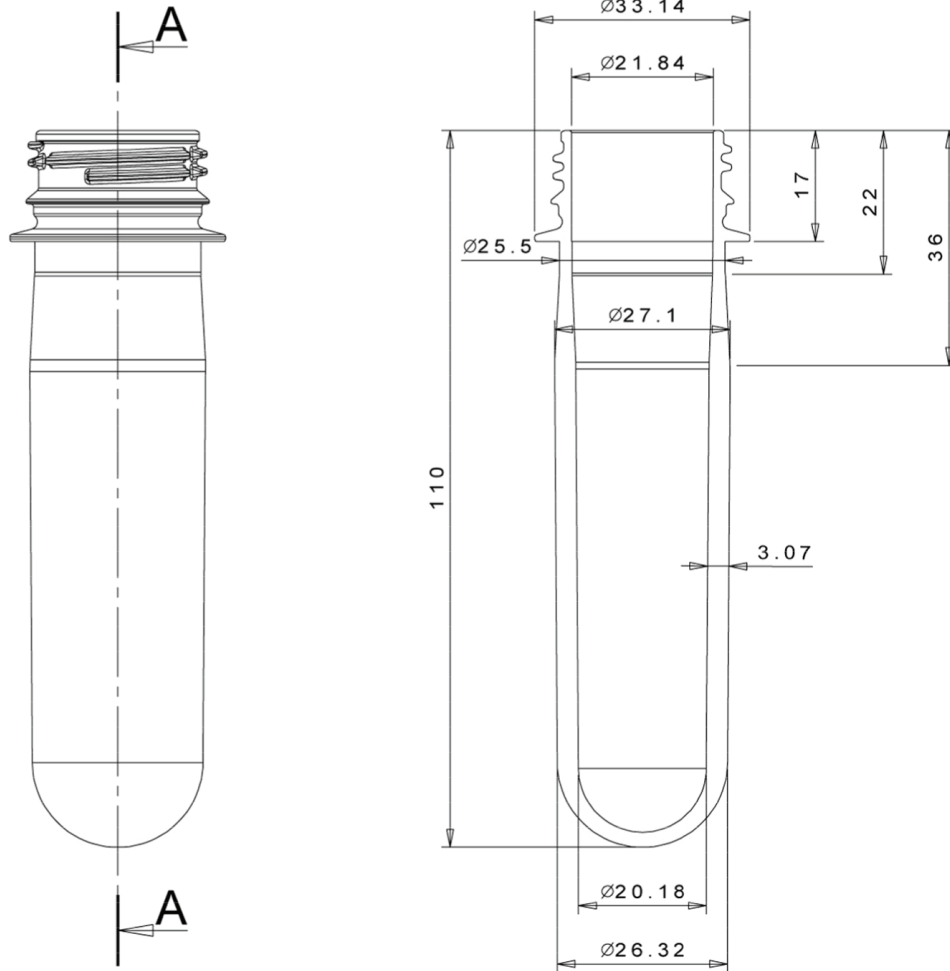

106590

28 PCO 1881, 30.0gr PET; Preform, Dark Blue, Gy
K.G. International - sales@kgint.com - +1 305 499-9816

A-A View/Görünüm

SCALE 1/1 (mm)
MATERIAL PET
WEIGHT 30,00 ± 0,50 gr
QUALITY ISO EN 9001